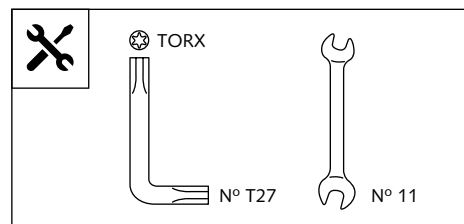

CÚPULA TOURING PARA - TOURING SCREEN FOR - TOURENSCHEIBE FÜR
KTM 1290 SUPER ADVENTURE R-S '17-

Ref.: 9717

ID	PIEZA / PART	DESCRIPCIÓN	DESCRIPTION	QTY	REF.
1		Cúpula Touring	Touring screen	1	9717F/H/WM3
2		Tornillo especial M5x9 Long. Hexagonal 14	M5x9 special screw Hexagonal lenght 14	4	TORNI-EC----597
3		Arandela de goma Ø4,5 x Ø14 x 4	Ø4,5 x Ø14 x 4 rubber washer	4	ARAND-GD13D5X4-

CÚPULA TOURING PARA - TOURING SCREEN FOR - TOURENSCHEIBE FÜR
KTM 1290 SUPER ADVENTURE R-S '17-

INSTRUCCIONES DE MONTAJE - MOUNTING INSTRUCTIONS - MONTAGEANLEITUNG